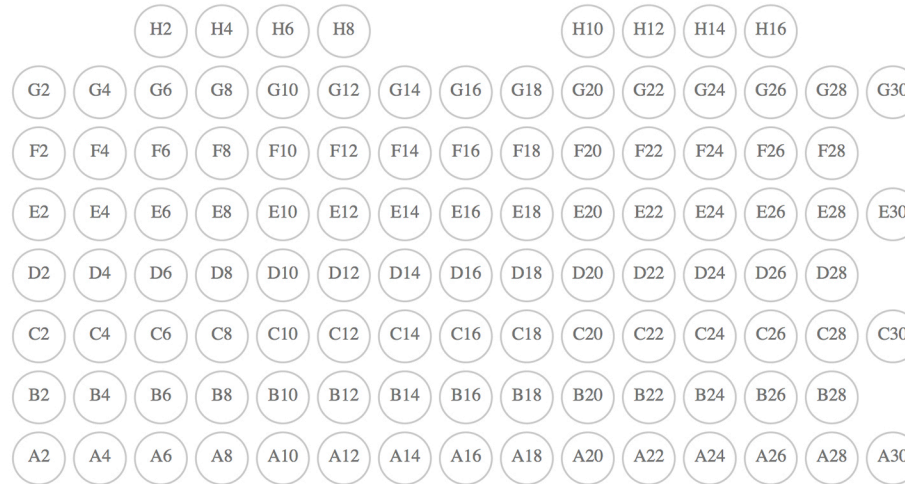

# PLATEA BAJA

524 UBICACIONES + 4 PARA DISCAPACITADOS

# PLATEA ALTA

264 UBICACIONES

# ESCENARIO

**BALCÓN**  
NO NUMERADO 318 UBICACIONES

ESCENARIO