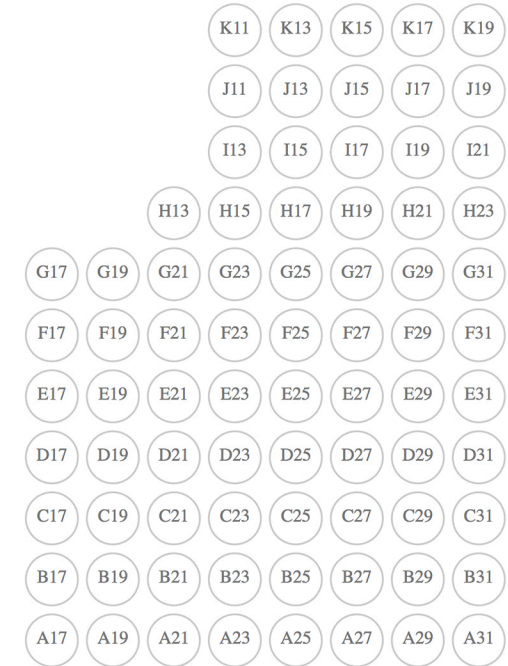

# PLATEA BAJA

524 UBICACIONES + 4 PARA DISCAPACITADOS

# PLATEA ALTA

264 UBICACIONES

# ESCENARIO

**BALCÓN**  
NO NUMERADO 318 UBICACIONES

ESCENARIO