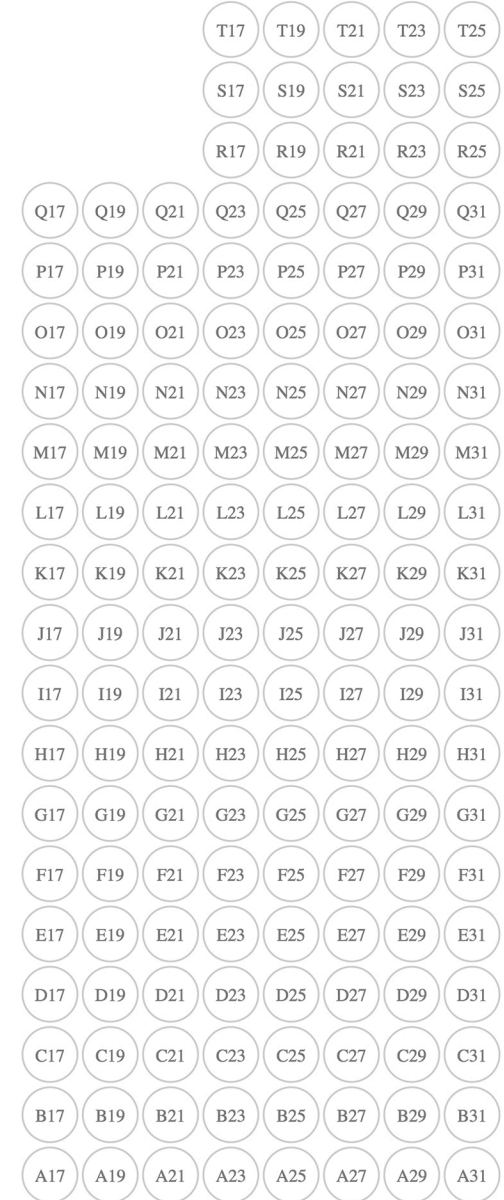

# PLATEA BAJA

524 UBICACIONES + 4 PARA DISCAPACITADOS

# ESCENARIO

# PLATEA ALTA

264 UBICACIONES

# ESCENARIO

**BALCÓN**  
NO NUMERADO 318 UBICACIONES

ESCENARIO