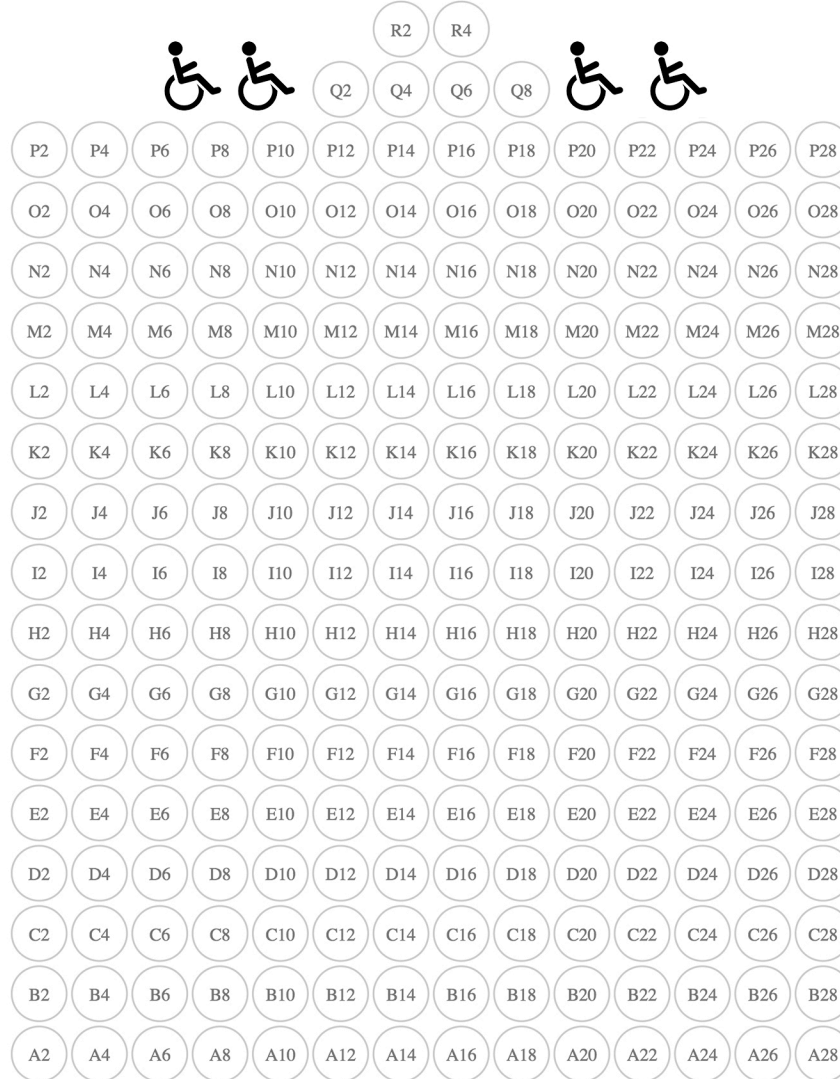

# PLATEA BAJA

524 UBICACIONES + 4 PARA DISCAPACITADOS

# ESCENARIO

# PLATEA ALTA

264 UBICACIONES